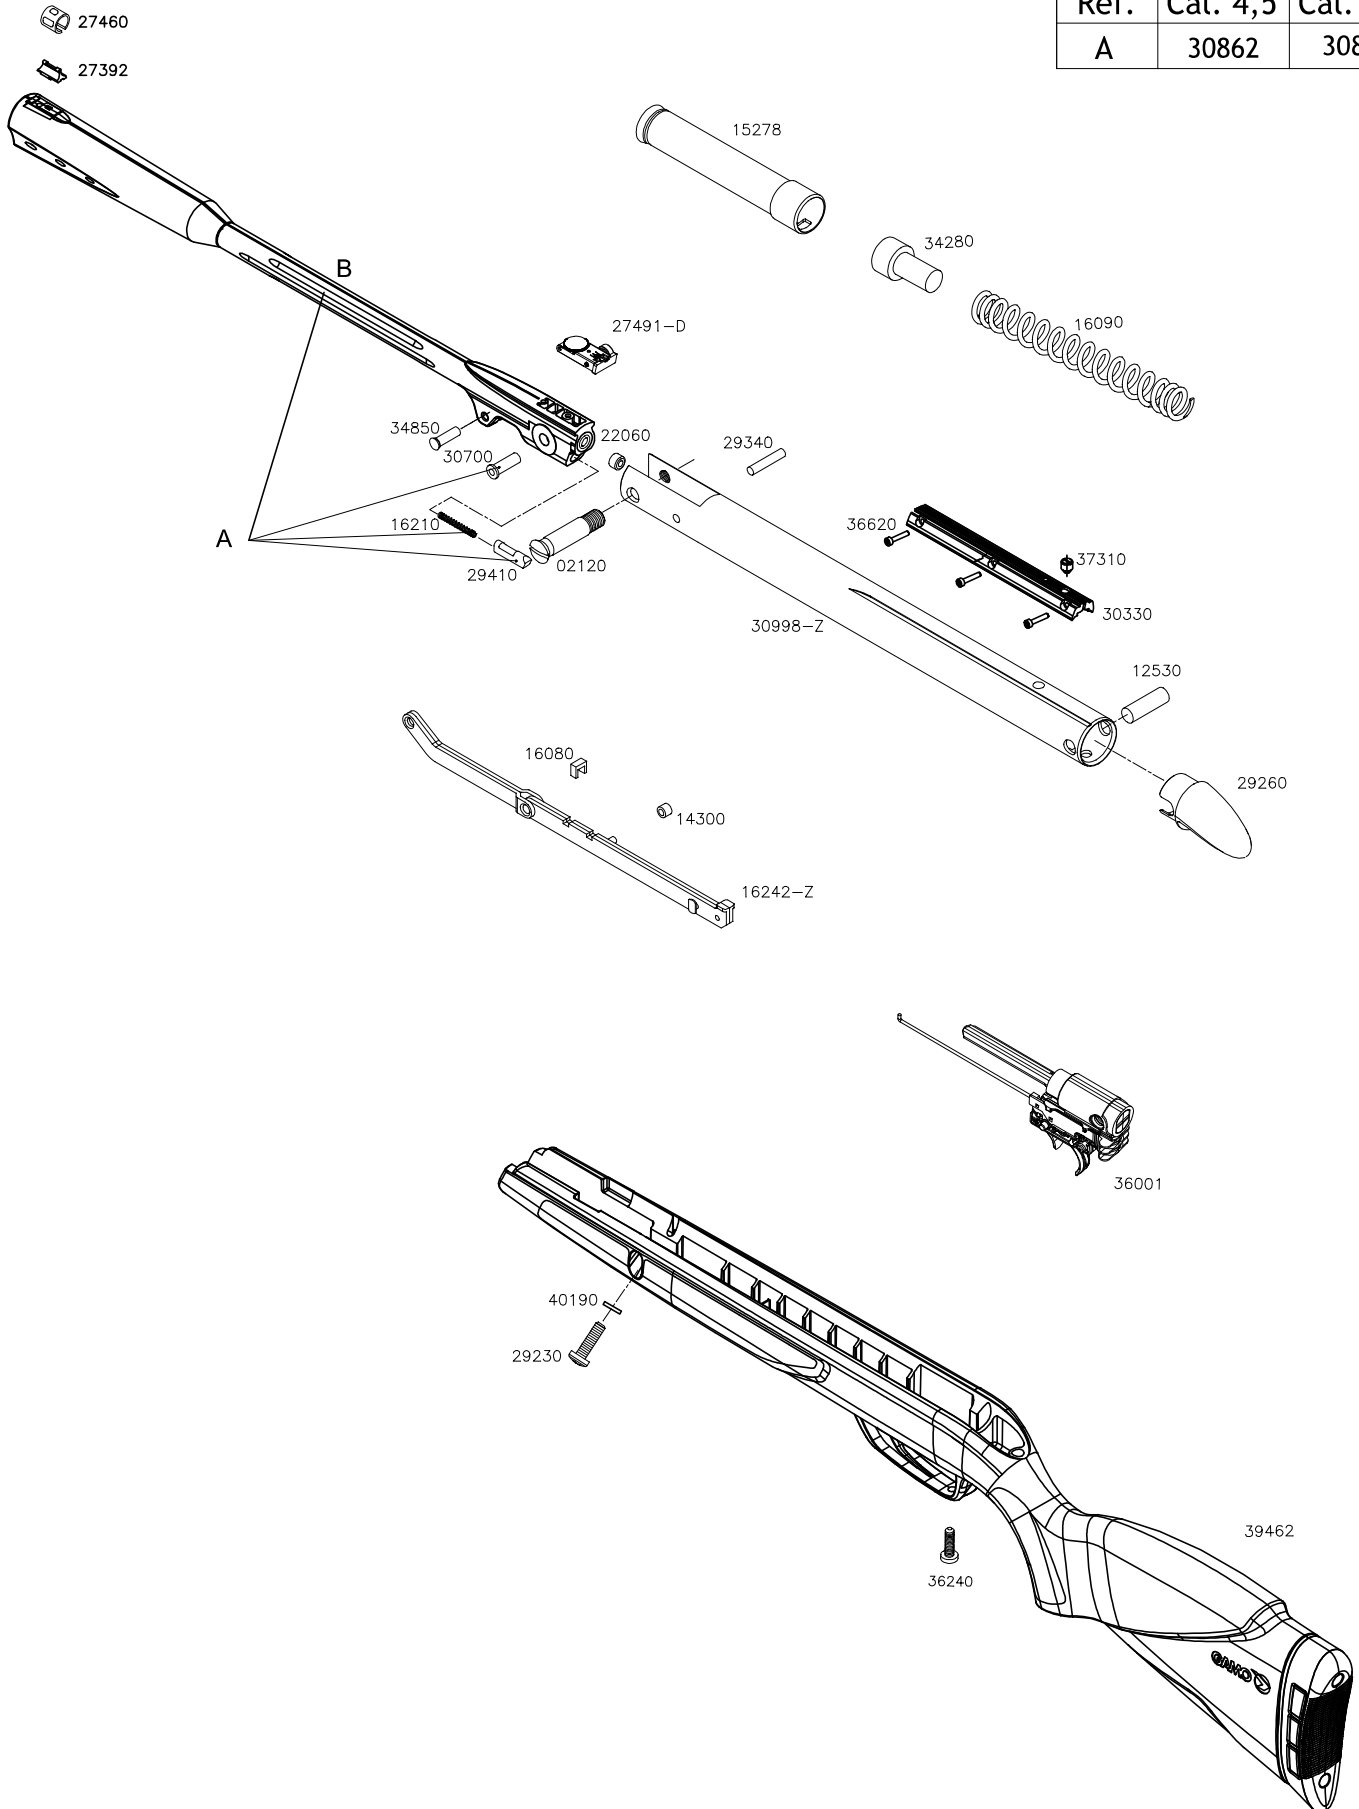

BLACK 1000 WHISPER **GAMO**®

Ref.	Cal. 4,5	Cal. 5,5
A	30862	30872

Ref. Cal. 4,5 : 61100670
 Ref. Cal. 5,5 : 6110067055

09.12.14